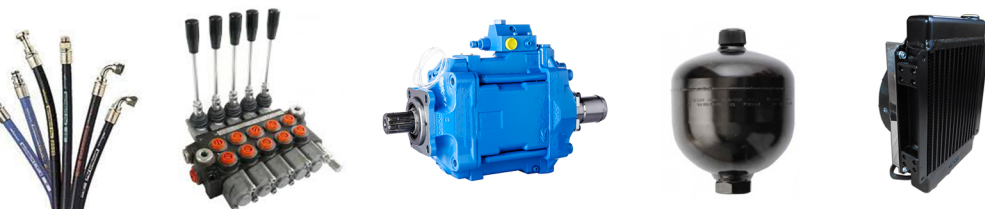

DEPUIS BIENTÔT 20 ANS AU SERVICE DE SES CLIENTS !

HYDRO CTA CONÇOIT ET RÉALISE DEPUIS 2002 DES SOLUTIONS ÉLECTRO-HYDRAULIQUES POUR LES ENGINES ET MATÉRIELS DE TRAVAUX PUBLICS, FORESTIERS ET DE MANUTENTION TOUTES MARQUES.

NOTRE ÉQUIPE EST SPÉCIALISÉE DANS L'ADAPTATION HYDRAULIQUE SPÉCIFIQUE DES ÉQUIPEMENTS SUR LES ENGINES DE TP & FORESTIER.

ELLE VOUS APPORTE LES CONSEILS TECHNIQUES ADAPTÉS ET PERSONNALISÉS AUX CONTRAINTES DE VOS CLIENTS